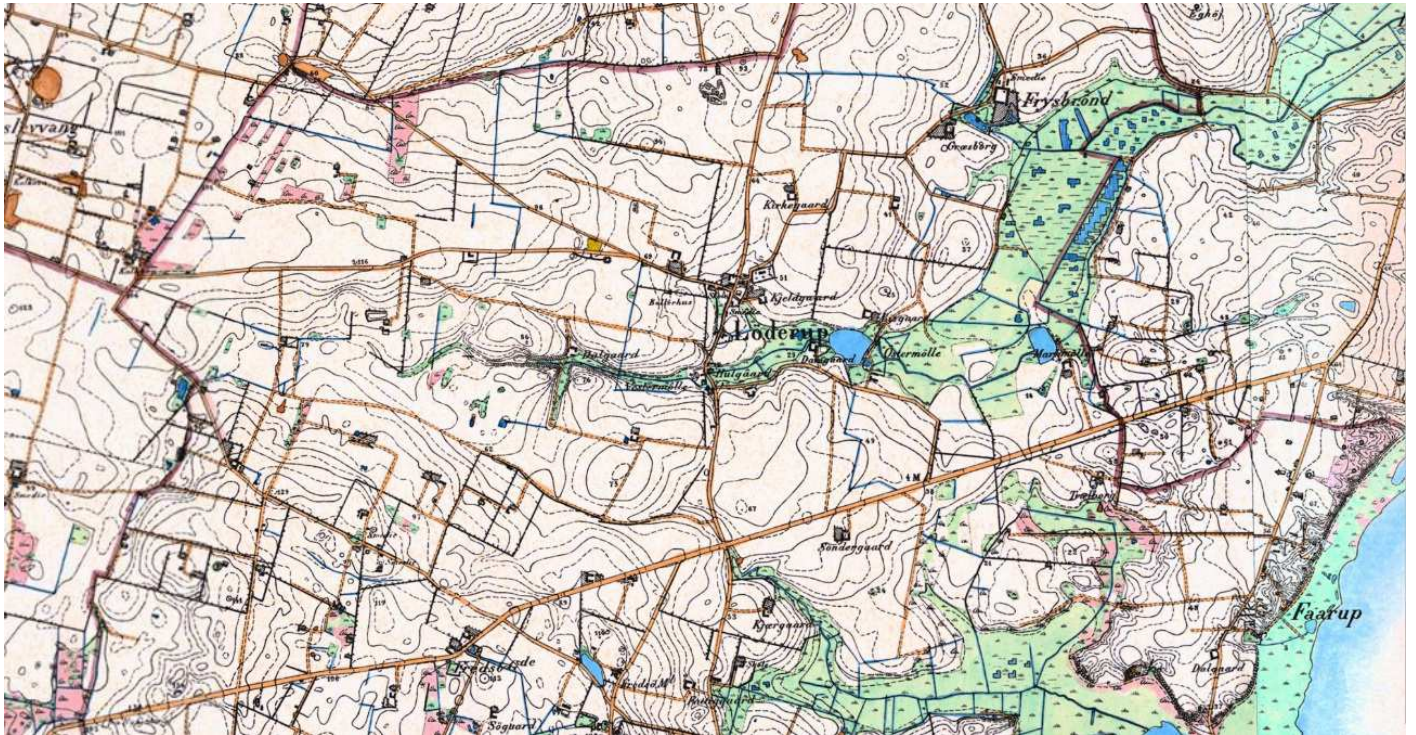

End of **Lødderup** 1646 døde 1807

Lødderup Parish Map 1899 North+South:

Lødderup Parish Map 1999 North+South:

End of Lødderup 1646 - 1807