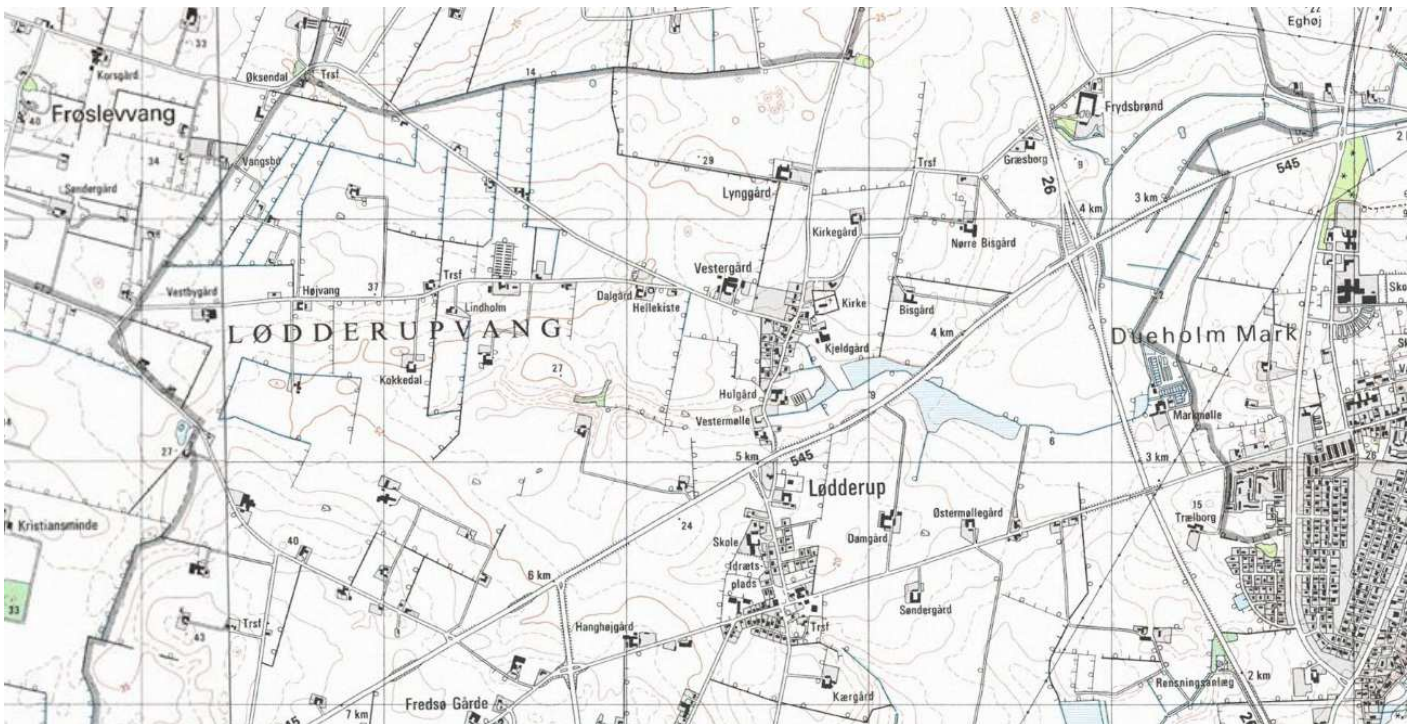

End of **Lødderup** 1646 døde 1807

Lødderup Parish Map 1899 North+South:

Lødderup Parish Map 1999 North+South:

End of Lødderup 1646 - 1807