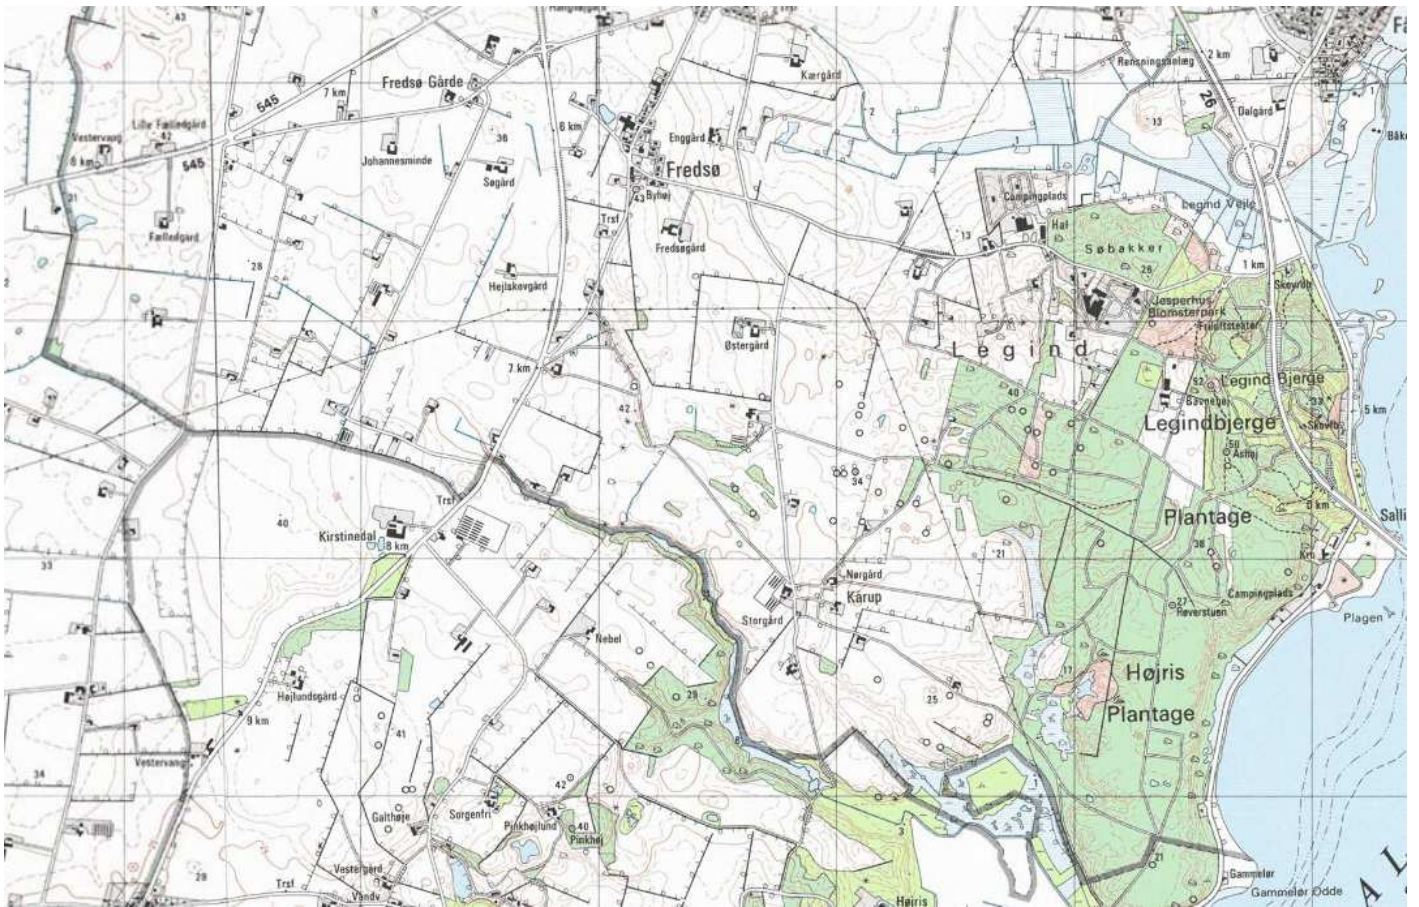

End of **Lødderup** 1646 døde 1807

Lødderup Parish Map 1899 North+South:

Lødderup Parish Map 1999 North+South:

End of Lødderup 1646 - 1807